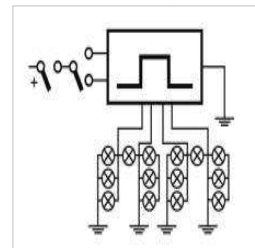

AUTOMATICO 2-4x21 MINI - 4  
 LIGAÇÕES

**61.ITAS-4-12V.**

AUTOMATICO 2/4x21+0,4W  
 C/DETET.FALH.4 LIGAÇÕES

**61.ITAS-5-12V.**

AUTOMATICO 2+1(6)x21+(2)0,4W  
 C/DETET.FAL.4LIGAÇÕES

**61.ITD-24-Y-24V**

AUTOMATICO P/AUTOCARRO 6  
 LIGAÇÕES